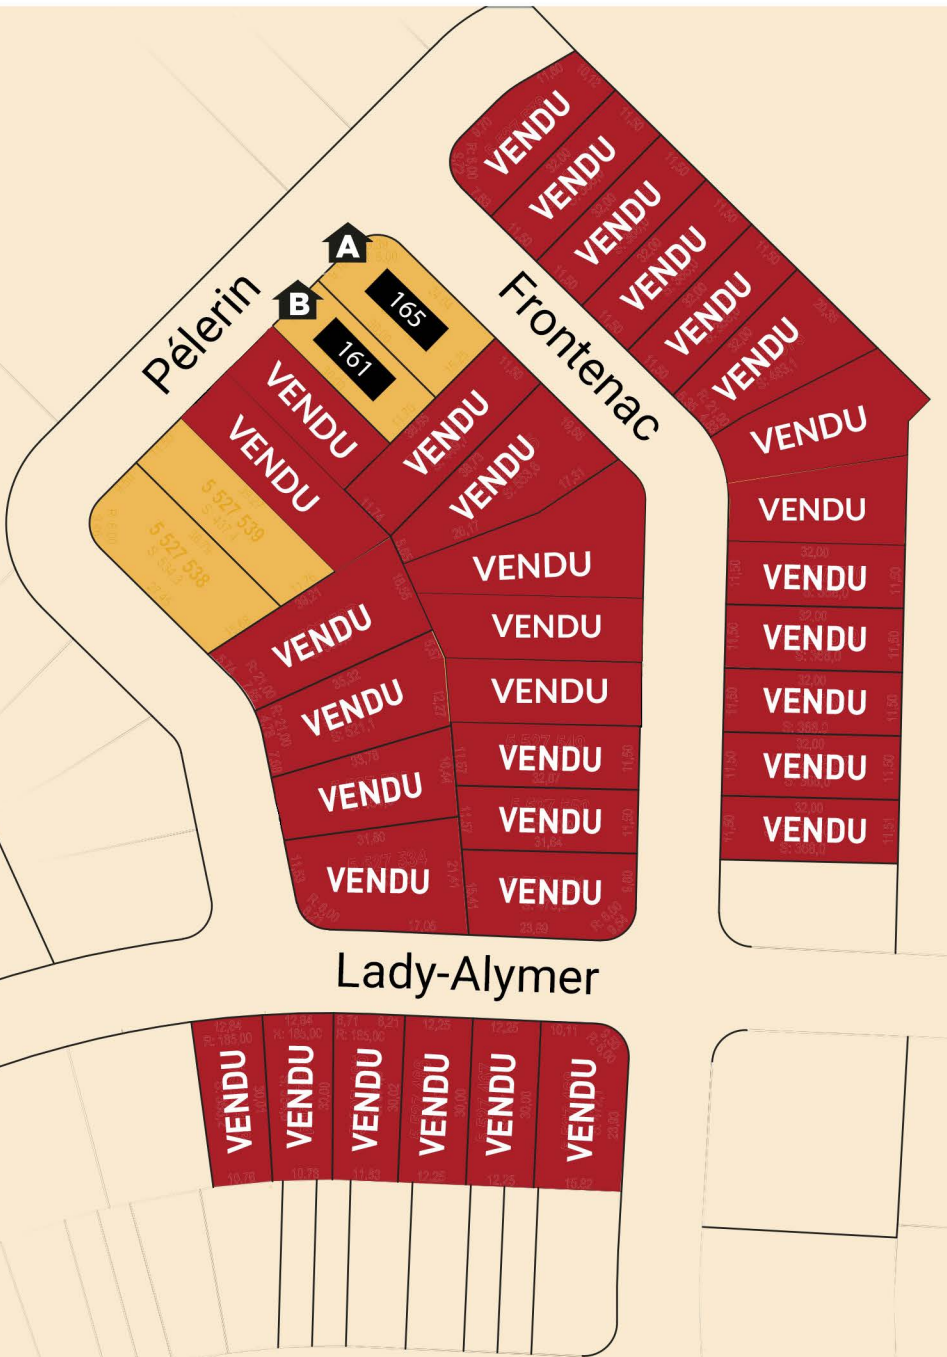

# PROJET ST-NICOLAS **ROC-POINTE**

Marylène C. Gaudreault RE/MAX  
T 418 948-1000

MARYLÈNE & SANDRA  
**L'ÉQUIPE**  
COURTIERS IMMOBILIERS

 Maison modèle à visiter

 Terrain disponible pour construction unifamiliale

 MAISON MODÈLE **Norvège**

 MAISON MODÈLE **Versaille**